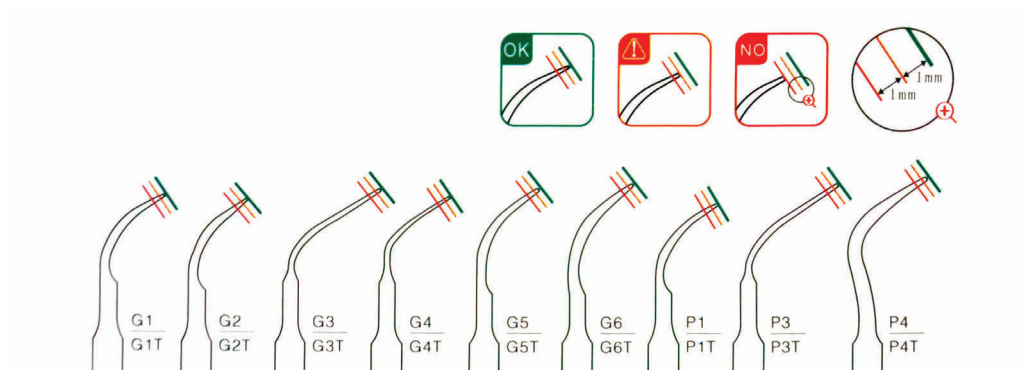

Profident / Profident PLUS

174000, 174001

How do I know if my dental scaler tips are still usable?

Place the tips on the template enclosed with your original product or on the images below. Use the coloured examples as your guide to check if the tips are usable. This template is applicable to scaler tips which are included with products 174001 and 176880.

Woher weiß man, ob Scaler-Spitzen noch verwendbar sind?

Verwenden Sie einfach die mitgelieferte Vorlage oder legen die Spitze auf die Abbildung unten. Folgen Sie den farbigen Hinweisen bzgl. der Beurteilung der Scaler-Spitzen.

Vorlage verwendbar für die zu den Artikeln 174001 und 176880 gehörenden Scaler-Spitzen.

EICKEMEYER®

GERMANY | Eltstraße 8 | 78532 Tuttlingen | Deutschland | T +49 7461 96 580 0 | F +49 7461 96 580 90 | info@eickemeyer.de | www.eickemeyer.de

SWITZERLAND | Sandgrube 29 | 9050 Appenzell | Schweiz | T 071 788 23 13 | F 071 788 23 14 | info@eickemeyer.ch | www.eickemeyer.ch

UNITED KINGDOM | 3 Windmill Business Village | Brooklands Close | Sunbury-on-Thames | Surrey | TW16 7DY | UK | T 020 8891 2007 | www.eickemeyer.co.uk

DENMARK | Solbakken 26 | Hammelev | 6500 Vojens | Danmark | T +45 70 20 50 19 | info@eickemeyer.dk | www.eickemeyer.dk

NETHERLANDS | Doejenburg 203 | 4021 HR Maurik | Nederland | T +31 345 58 9400 | info@eickemeyer.nl | www.eickemeyer.nl

ITALY | Via G. Verdi 8 | 65015 Montesilvano (PE) | Italia | T 085 935 4078 | F 085 935 9471 | info@eickemeyer.it | www.eickemeyer.it

POLAND | Al. Jana Pawła II 27 | 00-867 Warszawa | Polska | T 22 185 55 76 | F 22 185 59 40 | info@eickemeyer.pl | www.eickemeyer.pl

CANADA | 617 Douro Street, Suite 205 | Stratford | Ont. | Canada | N5A 0B5 | T +1 519 273 5558 | info@eickemeyervet.ca | www.eickemeyercanada.ca